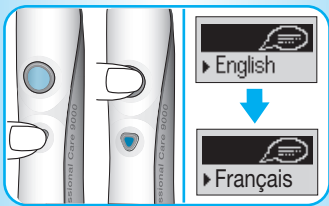

Choisissez votre langue

Oral-B Triumph est fourni avec l'anglais activé comme langue par défaut. Si vous souhaitez changer de langue, procédez comme suit :

Appuyez sur le bouton Mode de brosse (c) et continuez d'appuyer jusqu'à ce que la mention « English » s'affiche. En appuyant brièvement sur le bouton marche/arrêt (b) vous pouvez faire défiler 13 langues différentes. Pour confirmer la langue de votre choix, appuyez à nouveau brièvement sur le bouton Mode de brosse. Ceci vous conduira en outre directement au choix du minuteur.

Choisissez votre minuteur

Le « minuteur 2 minutes » vous indique, par une longue suite de bips sonores que la durée de brosse de 2 minutes, recommandée par le dentiste, est atteinte. Le « minuteur professionnel » vous aide à broser les quatre quadrants de votre bouche de manière uniforme. Il signale par une brève suite de bips sonores, répétée à 30 secondes d'intervalle, qu'il est temps de passer à un autre quadrant de la bouche et ensuite, par une longue suite de bips sonores, que vous avez atteint la limite des deux minutes recommandées.

Oral-B Triumph est fourni avec le « minuteur professionnel » activé. Si vous souhaitez passer au « minuteur 2 minutes » après avoir confirmé la langue de votre choix, il vous suffit d'appuyer sur le bouton marche/arrêt pour changer la configuration. Puis appuyez sur le bouton Mode de brosse pour confirmer votre choix.

Utilisation de l'Oral-B Triumph

Montez une brosette Oral-B sur la poignée. Vous pouvez utiliser n'importe quel type de dentifrice. Pour éviter les éclaboussures, approchez la brosette de vos dents avant de mettre l'appareil en marche.