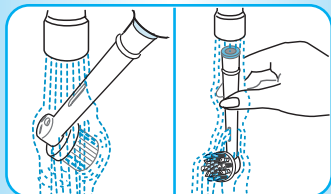

Bürste
wechseln

zeigt das SmartDisplay «Bürste wechseln» an. Tauschen Sie sie gegen eine neue Aufsteckbürste aus, um optimale Putzergebnisse zu erreichen. Falls Sie vor Anzeige der Meldung «Bürste wechseln» eine ungewöhnliche Abnutzung feststellen, tauschen Sie Ihre Aufsteckbürste sofort aus.

Reinigungsempfehlungen

- Spülen Sie Ihre Aufsteckbürste nach jedem Gebrauch gründlich unter fließendem Wasser.
- Ziehen Sie die Aufsteckbürste vom Handstück ab und reinigen Sie beide Teile separat unter fließendem Wasser. Trocknen Sie sie anschließend, bevor Sie das Handstück auf das Ladeteil stellen.
- Bevor Sie das Ladeteil reinigen, müssen Sie es zunächst auseinander nehmen. Der Ladering und der SmartPlug sollten niemals in der Spülmaschine gereinigt werden. Alle anderen Teile (Basisstation, Basisplatte und Schutzabdeckung) sind spülmaschinenfest.
- Von Zeit zu Zeit können Sie auch den Ladering und den SmartPlug mit einem feuchten Tuch reinigen. Das SmartPlug Ladeteil sollte niemals ins Wasser gelegt werden.

Änderungen vorbehalten.

Dieses Gerät entspricht den EU-Richtlinien EMV 89/336/EWG und Niederspannung 73/23/EWG.

Dieses Gerät enthält Akkus. Im Interesse des Umweltschutzes sollte das Gerät am Ende seiner Lebensdauer nicht mit dem Hausmüll entsorgt werden. Die Entsorgung kann über den Oral-B Braun Kundendienst oder über entsprechende Sammelstellen in Ihrem Land erfolgen.