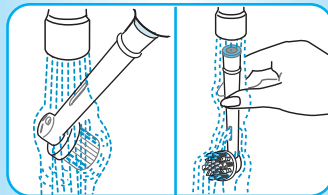

Recommandations d'entretien

- Après le brossage, rincez avec soin la brosse à l'eau courante.
- Retirez la brosse de la poignée et nettoyez les deux éléments séparément à l'eau courante. Puis essuyez-les avant de reposer la poignée sur l'unité de recharge.
- Avant de nettoyer l'unité de recharge, assurez-vous de la démonter au préalable. La bague de recharge et la fiche SmartPlug ne doivent **jamais** être mises dans le lave-vaisselle. Par contre, tous les autres éléments (socle, plaque support et couvercle de protection) supportent la machine à laver la vaisselle.
- Vous pouvez aussi nettoyer la bague de recharge et la fiche SmartPlug avec un chiffon humide de temps à autre. Le chargeur SmartPlug ne doit jamais être mis dans l'eau.

Sujet à modification sans préavis.

Cet appareil est conforme aux normes Européennes fixées par les Directives 89/336/EEC et la directive Basse Tension 73/23/EEC.

Ce produit contient des accumulateurs rechargeables. Pour la protection de l'environnement, ne jetez pas le produit usagé avec les ordures ménagères. L'élimination peut avoir lieu dans un centre de service après-vente Oral-B Braun ou dans des lieux de collecte adaptés mis à votre disposition dans votre pays.

Remplacer
Brossette