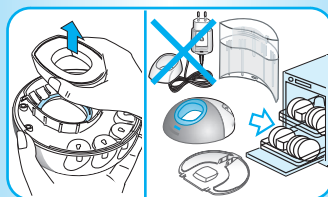

Οδηγίες για τον καθαρισμό της βούρτσας

- Μετά το βούρτσισμα, ξεπλύνετε καλά την κεφαλή της βούρτσας με νερό της βρύσης.
- Απομακρύνετε την κεφαλή από τη λαβή και καθαρίστε τα δυο μέρη χωριστά με νερό της βρύσης. Στη συνέχεια, σκουπίστε και στεγνώστε τα πριν τοποθετήσετε τη λαβή στη μονάδα φόρτισης.
- Πριν καθαρίσετε τη μονάδα φόρτισής σας, βεβαιωθείτε πρώτα ότι την αποσυναρμολογήσατε. Ο δακτύλιος φόρτισης και το φις SmartPlug δεν πρέπει ποτέ να μπαίνουν στο πλυντήριο πιάτων. Ωστόσο, όλα τα άλλα εξαρτήματα (σταθμός βάσης, πλάκα βάσης και προστατευτικό κάλυμμα) μπορούν να πλυθούν στο πλυντήριο πιάτων.
- Περιστασιακά, μπορείτε επίσης να καθαρίσετε το δακτύλιο φόρτισης και το φις SmartPlug με ένα υγρό πανί. Ο φορτιστής SmartPlug δεν θα πρέπει ποτέ να έρχεται σε επαφή με νερό.

Υπόκειται σε αλλαγές χωρίς προειδοποίηση.

Το προϊόν αυτό έχει κατασκευαστεί σύμφωνα με τις Ευρωπαϊκές Οδηγίες EMC 89/336/ΕΟΚ και Χαμηλών Ηλεκτρικών Τάσεων 73/23/ΕΟΚ.

Replace
Brushhead