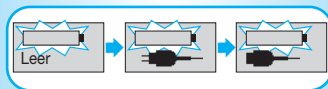

- Schließen Sie das SmartPlug Ladeteil an die Netzspannung an und setzen Sie das Handstück der Zahnbürste (d) auf das Ladeteil. Alternativ kann die **Oral-B Triumph** aufgeladen werden, indem das Handstück direkt in den Ladering gesetzt wird, während das SmartPlug Ladeteil angeschlossen ist.

- Im SmartDisplay erscheint das Symbol einer Batterie. Das Batteriesymbol füllt sich, während das Handstück geladen wird und «Aufladen» wird angezeigt. Wenn das Handstück vollständig aufgeladen ist, zeigt das SmartDisplay «Voll geladen» an. Der Akku ist nach mindestens 12 Stunden aufgeladen und hält für ca. zwei Wochen bei regulärem Putzen.

Bitte beachten Sie Folgendes: Falls das Batteriesymbol nicht unmittelbar angezeigt wird, setzen Sie den Ladevorgang fort. Es erscheint nach 10 – 15 Minuten.

- Wenn der Akku leer wird, verschwinden die Balken des Batteriesymbols und «Niedrig» wird angezeigt. Ihre Zahnbürste läuft langsamer und stoppt schließlich. Es ist Zeit, die **Oral-B Triumph** wiederaufzuladen. Wenn der Akku vollständig entladen ist, wird «Leer» angezeigt. In diesem Fall ist ein Ladevorgang von 15 Minuten notwendig, bevor Sie die Zahnbürste für einen Putzvorgang von 2 Minuten benutzen können.
- Für den täglichen Gebrauch kann das Handstück der Zahnbürste auf dem Ladeteil stehen, damit es immer die maximale Leistung bereit hält. Es besteht keine Gefahr, den Akku zu überladen.
- Um die maximale Kapazität des Akkus zu erhalten, trennen Sie das Ladeteil mindestens alle 6 Monate vom Netz und entladen Sie das Handstück vollständig durch reguläre Benutzung.

Die **Oral-B Triumph** ist praktisch auf Reisen, da Sie zum Wiederaufladen im Ausland lediglich das kompakte SmartPlug Ladeteil und einen passenden Reiseadapter benötigen. Das SmartPlug Ladeteil passt sich automatisch an jede Spannung weltweit an.

Elektrische Daten: siehe Aufdruck auf dem SmartPlug Ladeteil.

Persönliches Einstellen der Oral-B Triumph

Bevor Sie Ihre Zahnbürste in Betrieb nehmen, können Sie sie für Ihre speziellen Bedürfnisse programmieren. Die **Oral-B Triumph** verfügt über innovative Smart Technology, dank der Sie die Sprache und den Timer wählen können, mit denen Sie am besten zurecht kommen.