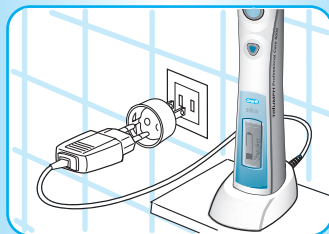

Oral-B Triumph est pratique pour les voyages car vous n'avez besoin que du chargeur compact SmartPlug et d'un adaptateur de voyage approprié pour pouvoir recharger l'appareil à l'étranger. La fiche SmartPlug s'adapte automatiquement à toutes les tensions électriques, dans le monde entier.

Pour les spécifications électriques, reportez-vous à l'imprimé sur la fiche SmartPlug.

Personnalisation de l'Oral-B Triumph

Avant de commencer, vous pouvez programmer votre brosse à dents pour qu'elle réponde à vos propres besoins. **Oral-B Triumph** est doté d'une Smart Technology innovante qui vous permet de choisir votre langue et le minuteur qui vous convient le mieux.