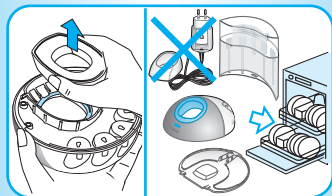

- Prima di pulire l'unità di ricarica assicurarsi di averla smontata. L'anello di carica e la SmartPlug non devono mai essere messi in lavastoviglie; tutte le altre parti (base, piastra base e copertura protettiva) possono invece andare in lavastoviglie.