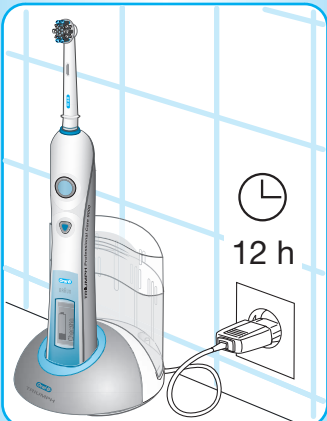

Description de l'Oral-B Triumph

- a Brossette Oral-B MicroPulse
- b Bouton marche/arrêt
- c Bouton Mode de brossage
- d Poignée
- e Affichage SmartDisplay
- f Chargeur SmartPlug (comprend la bague de recharge et la fiche SmartPlug)
- g Plaque support
- h Socle
- i Couvercle protecteur
- j Brossette ProBright™ (uniquement sur le modèle de luxe)

Un etui de voyage pratique (uniquement sur le modèle de luxe) peut contenir le manche de l'**Oral-B Triumph** et deux brossettes Oral-B (sauf les brossettes Oral-B CrossAction Power et Oral-B Sonic Complete).

Branchement et charge de l'accumulateur

L'**Oral-B Triumph** comporte une poignée étanche. L'appareil est d'une sécurité électrique absolue. Il est conçu pour être utilisé dans une salle de bains.

Pour assembler le socle (h) et en faire une unité de recharge, détachez tout d'abord la plaque support (g) (①, page 3). Posez la bague de recharge dans la station de recharge et fixez la plaque support comme le montrent les figures (② et ③, page 3). Ensuite, emboîtez le couvercle de protection (i) sur l'arrière du socle (voir schéma ④, page 3).