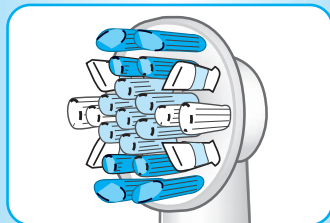

Aufsteckbürste Oral-B MicroPulse

Die Aufsteckbürste Oral-B MicroPulse wird für die tägliche Tiefenreinigung empfohlen. Sie verfügt über MicroPulse-Borsten, die an schwer zu erreichende Stellen zwischen Ihren Zähnen vordringen und die nicht sichtbare Plaque schonend entfernen. Die äußeren Borsten der Aufsteckbürste umschließen jeden Zahn und sorgen für eine außergewöhnliche Gesamtentfernung der Plaque.

Aufsteckbürste ProBright (nur Luxusausführung)

Die Aufsteckbürste ProBright dient zum gelegentlichen oder täglichen Polieren. Sie verfügt über einen von Zahnärzten angeregten Poliereinsatz, der Verfärbungen durch Kaffee, Tee und Tabak mit dem Ziel einer effektiven Aufhellung entfernt.

Wir empfehlen, die Aufsteckbürsten ProBright oder Oral-B MicroPulse als Zahnspangenträger nicht zu benutzen. Die Aufsteckbürste Oral-B Ortho wurde speziell für die Reinigung rund um Zahnspangen und -klammern entwickelt und kann mit der Oral-B Triumph verwendet werden.

Die **Oral-B Triumph** zeichnet sich durch Smart Technology aus, die Sie daran erinnert, wann Sie Ihre Aufsteckbürste wechseln müssen, um optimale Ergebnisse zu erzielen. Zahnärzte empfehlen, die Aufsteckbürste alle drei Monate zu erneuern. Sobald Ihre Aufsteckbürste Oral-B MicroPulse oder ProBright die empfohlene Nutzungsdauer überschritten hat,