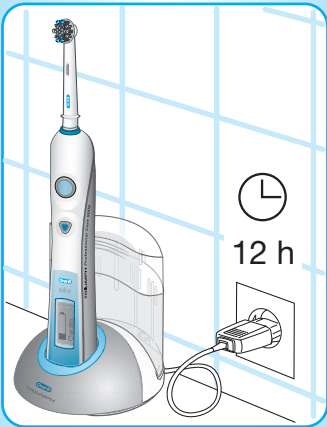

Περιγραφή της Oral-B Triumph

1. Κεφαλή βούρτσας Oral-B MicroPulse
2. Κουμπί ανοίγμ./κλεισίμ.
3. Κουμπί τρόπου βουρτσίσματος
4. Λαβή
5. Οθόνη SmartDisplay
6. Φορτιστής SmartPlug (περιλαμβάνει το δακτύλιο φόρτισης και το φις SmartPlug)
7. Πλάκα βάσης
8. Σταθμός βάσης
9. Προστατευτικό κάλυμμα
10. κεφαλή βούρτσας ProBright™ (μόνο στα μοντέλα deluxe)

Μια πρακτική θήκη ταξιδιού (μόνο στα μοντέλα deluxe) περιέχει την λαβή **Oral-B Triumph** και δύο ανταλλακτικές κεφαλές Oral-B (εκτός από τις κεφαλές Oral-B CrossAction Power και Oral-B Sonic Complete).

Σύνδεση και φόρτιση

Η **Oral-B Triumph** διαθέτει αδιάβροχη λαβή, είναι ηλεκτρολογικά ασφαλής και έχει σχεδιαστεί για χρήση στο μπάνιο.

Για να συναρμολογήσετε το σταθμό βάσης (h) ως μονάδα φόρτισης, πρώτα αφαιρέστε την πλάκα βάσης (g) (①, σελίδα 3). Τοποθετήστε το δακτύλιο φόρτισης στο σταθμό βάσης και ενώστε την πλάκα βάσης όπως απεικονίζεται (② και ③, σελίδα 3). Στη συνέχεια, τοποθετήστε το προστατευτικό κάλυμμα (i) στο πίσω μέρος του σταθμού βάσης (βλ. διάγραμμα ④, σελίδα 3).