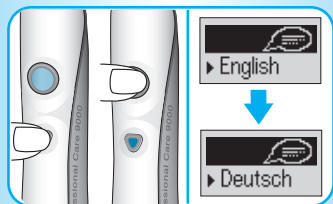

Εξατομικεύοντας την Oral-B Triumph

Πριν ξεκινήσετε, μπορείτε να προγραμματίσετε την οδοντόβουρτσά σας ώστε να πληροί τις συγκεκριμένες ανάγκες σας. Η **Oral-B Triumph** διαθέτει καινοτόμα Τεχνολογία Smart που σας επιτρέπει να επιλέξετε τη γλώσσα και το χρονόμετρο που σας εξυπηρετεί καλύτερα.