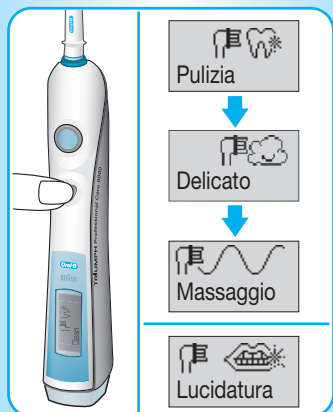

Per aiutarvi a ottenere risultati ottimali, **Oral-B Triumph** è dotato di una funzione di controllo che garantisce l'applicazione del corretto grado di pressione. Questa caratteristica contribuisce a difendere le gengive da un'azione eccessiva semplificando l'uso dello spazzolino. Se si applica troppa pressione, il movimento oscillante della testina continua, ma la pulsazione viene sospesa. Inoltre, per sottolineare la differenza, si avverte un suono diverso.

Come cambiare modalità spazzolino:

- **Oral-B Triumph** si avvia automaticamente in modalità «Pulizia» premendo il pulsante acceso/spento.
- Per passare dalla modalità «Pulizia» a «Delicato», premere ancora una volta il pulsante modalità spazzolino.
- Se si desidera passare alla modalità «Massaggio», premere nuovamente il pulsante modalità spazzolino e lasciare che la testina pulsi contro la linea delle gengive.
- Per la modalità «Lucidatura» (solo modello deluxe) l'ideale è utilizzare una testina ProBright. Una volta collegata la ProBright, premere il pulsante acceso/spento e lo spazzolino si avvia automaticamente in modalità «Lucidatura» (vedere «Testine»).
- Per tornare da qualsiasi altra modalità alla modalità «Pulizia», tenere premuto il pulsante modalità spazzolino.
- Per spegnere lo spazzolino premere il pulsante acceso/spento.