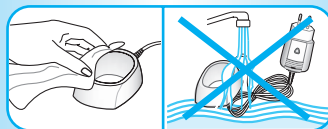

Οδηγίες για τον καθαρισμό της βούρτσας

- Μετά το βούρτσισμα, ξεπλύνετε καλά την κεφαλή της βούρτσας με νερό της βρύσης.
- Απομακρύνετε την κεφαλή από τη λαβή και καθαρίστε τα δυο μέρη χωριστά με νερό της βρύσης. Στη συνέχεια, σκουπίστε και στεγνώστε τα πριν τοποθετήσετε τη λαβή στη μονάδα φόρτισης.
- Πριν καθαρίσετε τη μονάδα φόρτισής σας, βεβαιωθείτε πρώτα ότι την αποσυναρμολογήσατε. Ο δακτύλιος φόρτισης και το φις SmartPlug δεν πρέπει ποτέ να μπαίνουν στο πλυντήριο πιάτων. Ωστόσο, όλα τα άλλα εξαρτήματα (σταθμός βάσης, πλάκα βάσης και προστατευτικό κάλυμμα) μπορούν να πλυθούν στο πλυντήριο πιάτων.
- Περιστασιακά, μπορείτε επίσης να καθαρίσετε το δακτύλιο φόρτισης και το φις SmartPlug με ένα υγρό πανί. Ο φορτιστής SmartPlug δεν θα πρέπει ποτέ να έρχεται σε επαφή με νερό.

Υπόκειται σε αλλαγές χωρίς προειδοποίηση.

Το προϊόν αυτό έχει κατασκευαστεί σύμφωνα με τις Ευρωπαϊκές Οδηγίες EMC 89/336/ΕΟΚ και Χαμηλών Ηλεκτρικών Τάσεων 73/23/ΕΟΚ.

Replace
Brushhead