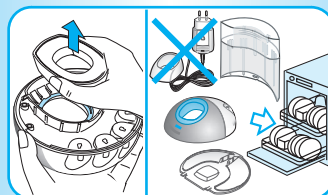

Recommandations d'entretien

- Après le brossage, rincez avec soin la brosse à l'eau courante.
- Retirez la brosse de la poignée et nettoyez les deux éléments séparément à l'eau courante. Puis essuyez-les avant de reposer la poignée sur l'unité de recharge.
- Avant de nettoyer l'unité de recharge, assurez-vous de la démonter au préalable. La bague de recharge et la fiche SmartPlug ne doivent **jamais** être mises dans le lave-vaisselle. Par contre, tous les autres éléments (socle, plaque support et couvercle de protection) supportent la machine à laver la vaisselle.
- Vous pouvez aussi nettoyer la bague de recharge et la fiche SmartPlug avec un chiffon humide de temps à autre. Le chargeur SmartPlug ne doit jamais être mis dans l'eau.

Sujet à modification sans préavis.

Cet appareil est conforme aux normes Européennes fixées par les Directives 89/336/EEC et la directive Basse Tension 73/23/EEC.

Ce produit contient des accumulateurs rechargeables. Pour la protection de l'environnement, ne jetez pas le produit usagé avec les ordures ménagères. L'élimination peut avoir lieu dans un centre de service après-vente Oral-B Braun ou dans des lieux de collecte adaptés mis à votre disposition dans votre pays.

Remplacer
Brossette