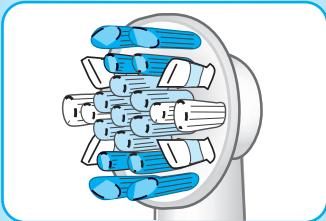

Κατά τη διάρκεια του βουρτσίσματος, στην οθόνη SmartDisplay εμφανίζεται ο τρόπος βουρτσίσματος που επιλέξατε, ακολουθούμενος από τον πραγματικό χρόνο βουρτσίσματός σας. Όταν ολοκληρώσετε το βούρτσισμα, ο συνολικός χρόνος βουρτσίσματος θα εμφανιστεί στην οθόνη για 30 δευτερόλεπτα πριν εμφανιστεί ξανά η ένδειξη του επιπέδου φόρτισης της μπαταρίας. Για να μεταβείτε απευθείας στην ένδειξη του επιπέδου φόρτισης της μπαταρίας, σβήστε από την οθόνη την ένδειξη του χρόνου βουρτσίσματος πατώντας το κουμπί του τρόπου βουρτσίσματος.

Κατά τις πρώτες ημέρες χρήσης της **Oral-B Triumph**, ίσως τα ούλα σας ματώσουν ελαφρά, κάτι που σε γενικές γραμμές θα πρέπει να σταματήσει μετά από λίγες ημέρες. Εάν συνεχίζεται μετά από δύο εβδομάδες, συμβουλευτείτε τον οδοντίατρο ή το σύμβουλο υγιεινής σας. Εάν έχετε ευαίσθητα δόντια και ούλα, η Oral-B σας συνιστά τη χρήση του τρόπου βουρτσίσματος «Απαλό».

Κεφαλές βούρτσας

Οι κεφαλές βούρτσας Oral-B MicroPulse και ProBright περιέχουν ένα «έξυπνο τσιπ» που επικοινωνεί με τα ηλεκτρονικά στο εσωτερικό της λαβής της **Oral-B Triumph**. Το «έξυπνο τσιπ» δουλεύει για εσάς, μεταβαίνοντας αυτόματα στον κατάλληλο τρόπο βουρτσίσματος σε σχέση με την κεφαλή που εφαρμόσατε. Παρόλα αυτά, μπορείτε να επιλέξετε άλλους τρόπους βουρτσίσματος για να εξατομικεύσετε το σύνθηες βούρτσισμα των δοντιών σας.

Κεφαλή Oral-B MicroPulse

Η κεφαλή Oral-B MicroPulse συνιστάται για τον καθημερινό βαθύ καθαρισμό. Διαθέτει ίνες MicroPulse που φτάνουν βαθιά στις απρόσιτες περιοχές ανάμεσα στα δόντια σας, αφαιρώντας απαλά την κρυμμένη πλάκα. Οι εξώτερες ίνες της κεφαλής περιβάλλουν κάθε δόντι παρέχοντας εκπληκτική και καθολική αφαίρεση της πλάκας.

Κεφαλή ProBright (μόνο στα μοντέλα deluxe)

Η κεφαλή ProBright χρησιμοποιείται για το περιστασιακό ή καθημερινό γυάλισμα των δοντιών. Διαθέτει ένα εξάρτημα για το γυάλισμα εμπνευσμένο από την οδοντιατρική για να αφαιρεί κηλίδες από καφέ, τσάι και καπνό παρέχοντας αποτελεσματική λάμψη.