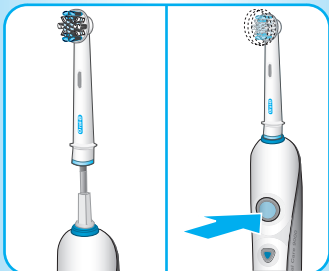

Choisissez votre langue

Oral-B Triumph est fourni avec l'anglais activé comme langue par défaut. Si vous souhaitez changer de langue, procédez comme suit :

Appuyez sur le bouton Mode de brosse (c) et continuez d'appuyer jusqu'à ce que la mention « English » s'affiche. En appuyant brièvement sur le bouton marche/arrêt (b) vous pouvez faire défiler 13 langues différentes. Pour confirmer la langue de votre choix, appuyez à nouveau brièvement sur le bouton Mode de brosse. Ceci vous conduira en outre directement au choix du minuteur.

Choisissez votre minuteur

Le « minuteur 2 minutes » vous indique, par une longue suite de bips sonores que la durée de brosse de 2 minutes, recommandée par le dentiste, est atteinte. Le « minuteur professionnel » vous aide à broser les quatre quadrants de votre bouche de manière uniforme. Il signale par une brève suite de bips sonores, répétée à 30 secondes d'intervalle, qu'il est temps de passer à un autre quadrant de la bouche et ensuite, par une longue suite de bips sonores, que vous avez atteint la limite des deux minutes recommandées.

Oral-B Triumph est fourni avec le « minuteur professionnel » activé. Si vous souhaitez passer au « minuteur 2 minutes » après avoir confirmé la langue de votre choix, il vous suffit d'appuyer sur le bouton marche/arrêt pour changer la configuration. Puis appuyez sur le bouton Mode de brosse pour confirmer votre choix.

Utilisation de l'Oral-B Triumph

Montez une brosette Oral-B sur la poignée. Vous pouvez utiliser n'importe quel type de dentifrice. Pour éviter les éclaboussures, approchez la brosette de vos dents avant de mettre l'appareil en marche.