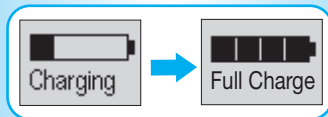

Σημείωση: Εάν το σύμβολο της μπαταρίας δεν εμφανιστεί αμέσως, συνεχίστε τη φόρτιση. Θα εμφανιστεί σε 10 - 15 λεπτά.

- Όταν η επαναφορτιζόμενη μπαταρία βρίσκεται σε χαμηλό επίπεδο, οι ράβδοι του συμβόλου της μπαταρίας θα εξαφανιστούν και θα εμφανιστεί η ένδειξη «Low» («Χαμηλή»). Η οδοντόβουρτσα σας θα επιβραδύνει τη λειτουργία της και στη συνέχεια θα σταματήσει, οπότε πρέπει να επαναφορτίσετε την **Oral-B Triumph**. Όταν η μπαταρία αποφορτιστεί εντελώς, θα εμφανιστεί η ένδειξη «Empty» («Άδεια»). Σε αυτή την περίπτωση, θα πρέπει να τη φορτίσετε για 15 λεπτά προτού μπορέσετε να τη χρησιμοποιήσετε για ένα βούρτσισμα διάρκειας 2 λεπτών.

- Για την καθημερινή χρήση, η λαβή της οδοντόβουρτσας μπορεί να φυλάσσεται επί της μονάδας φόρτισης για να διατηρεί την πλήρη ισχύ της. Δεν υπάρχει κίνδυνος υπερφόρτισης της μπαταρίας.

- Προκειμένου να διατηρηθεί η μέγιστη απόδοση της επαναφορτιζόμενης μπαταρίας, αποσυνδέετε τη μονάδα φόρτισης και αποφορτίζετε πλήρως τη λαβή μέσω της τακτικής χρήσης τουλάχιστον κάθε 6 μήνες.

Η **Oral-B Triumph** είναι εξυπηρετική όταν ταξιδεύετε διότι το μόνο που χρειάζεστε είναι ο μικρού μεγέθους φορτιστής SmartPlug και ένας κατάλληλος αντάπτορας ταξιδίου για να την επαναφορτίσετε στο εξωτερικό. Το SmartPlug προσαρμόζεται αυτόματα σε κάθε τάση ανά την υφήλιο.

Για τις ηλεκτρολογικές προδιαγραφές, διαβάστε την ετικέτα στο SmartPlug.