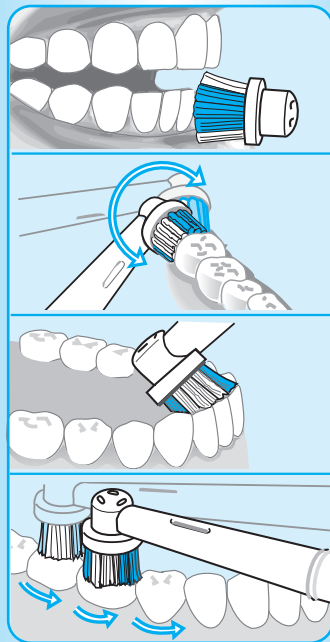

Πώς να αλλάξετε τρόπο βουρτσίσματος:

- Η **Oral-B Triumph** ξεκινά αυτόματα με τον τρόπο βουρτσίσματος «Καθαρό» με το πάτημα του κουμπιού ανοίγμ./κλεισίμ..
- Για να μεταβείτε από το «Καθαρό» στο «Απαλό», πιέστε μία φορά το κουμπί του τρόπου βουρτσίσματος.
- Εάν θέλετε να μεταβείτε στον τρόπο βουρτσίσματος «Μασάζ», πιέστε ξανά το κουμπί του τρόπου βουρτσίσματος και αφήστε την κεφαλή να πάλλεται πάνω στη γραμμή των ούλων σας.
- Ο τρόπος βουρτσίσματος «Γυάλισμα» (μόνο στα μοντέλα deluxe) χρησιμοποιείται κατά προτίμηση με την κεφαλή βούρτσας ProBright. Μόλις εφαρμόσετε την κεφαλή ProBright, πιέστε το κουμπί ανοίγμ./κλεισίμ. και η οδοντόβουρτσά σας θα ξεκινήσει αυτόματα να λειτουργεί στο «Γυάλισμα» (βλ. «Κεφαλές βούρτσας»).