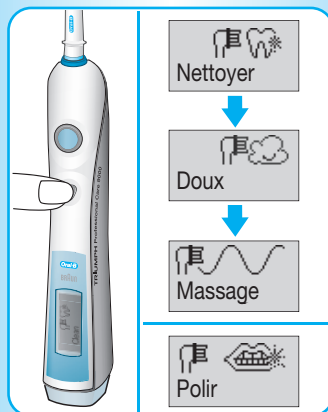

Modes de brossage

Oral-B Triumph propose différents modes de brossage en fonction des divers besoins de soins bucco-dentaires :

- « Nettoyer » – Hygiène buccale exceptionnelle.
- « Doux » – Nettoie les zones sensibles en douceur et en profondeur.
- « Massage » – Stimule les gencives en douceur.
- « Polir » (uniquement sur le modèle de luxe) – Fait briller les dents d'une manière exceptionnelle et blanchit naturellement, en usage occasionnel ou quotidien.

Comment passer d'un mode de brossage à l'autre :

- **Oral-B Triumph** se positionne automatiquement en mode « Nettoyer » quand vous appuyez sur le bouton marche/arrêt.
- Pour basculer du mode « Nettoyer » au mode « Doux », appuyez une fois sur le bouton Mode de brossage.
- Si vous souhaitez basculer en mode « Massage », appuyez à nouveau sur le bouton Mode de brossage et laissez la brosette vibrer contre vos gencives.
- Le mode « Polir » (uniquement sur le modèle de luxe) est utilisé de manière optimale avec la brosette ProBright. Après avoir monté la brosette ProBright, appuyez sur le bouton marche/arrêt et votre brosse à dents est activée automatiquement en mode « Polir » (voir « Brossettes »).
- Pour revenir d'un mode quelconque au mode « Nettoyer », appuyez sur le bouton Mode de brossage et maintenez-le appuyé.
- Pour éteindre votre brosse, appuyez sur le bouton marche/arrêt.