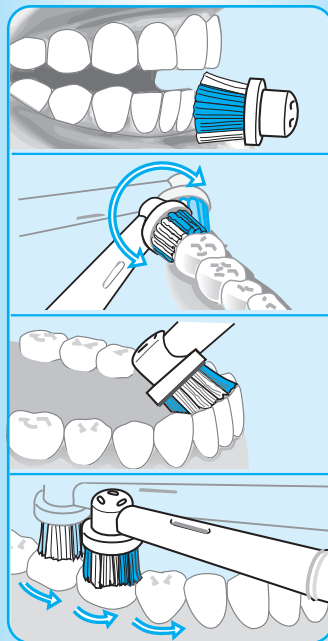

Modes de brossage

Oral-B Triumph propose différents modes de brossage en fonction des divers besoins de soins bucco-dentaires :

- « Nettoyer » – Hygiène buccale exceptionnelle.
- « Doux » – Nettoie les zones sensibles en douceur et en profondeur.
- « Massage » – Stimule les gencives en douceur.
- « Polir » (uniquement sur le modèle de luxe) – Fait briller les dents d'une manière exceptionnelle et blanchit naturellement, en usage occasionnel ou quotidien.

Comment passer d'un mode de brossage à l'autre :

- **Oral-B Triumph** se positionne automatiquement en mode « Nettoyer » quand vous appuyez sur le bouton marche/arrêt.
- Pour basculer du mode « Nettoyer » au mode « Doux », appuyez une fois sur le bouton Mode de brossage.
- Si vous souhaitez basculer en mode « Massage », appuyez à nouveau sur le bouton Mode de brossage et laissez la brosette vibrer contre vos gencives.
- Le mode « Polir » (uniquement sur le modèle de luxe) est utilisé de manière optimale avec la brosette ProBright. Après avoir monté la brosette ProBright, appuyez sur le bouton marche/arrêt et votre brosse à dents est activée automatiquement en mode « Polir » (voir « Brossettes »).
- Pour revenir d'un mode quelconque au mode « Nettoyer », appuyez sur le bouton Mode de brossage et maintenez-le appuyé.
- Pour éteindre votre brosse, appuyez sur le bouton marche/arrêt.