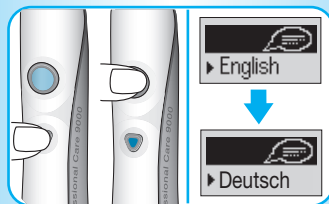

Timer wählen

Der «2-Minuten-Timer» zeigt durch ein längeres stotterndes Geräusch an, wann die von Zahnärzten empfohlene zweiminütige Mindestputzzeit erreicht worden ist. Der «Professional Timer» hilft Ihnen dabei, alle vier Quadranten Ihres Mundes gleichmäßig zu putzen. Er signalisiert mit einem kurzen stotternden Geräusch in Abständen von 30 Sekunden, dass es Zeit ist, zum nächsten Quadranten überzugehen. Darauf folgt ein längeres stotterndes Geräusch, wenn Sie die Zwei-Minuten-Grenze erreicht haben.

Bei Lieferung der **Oral-B Triumph** ist der «Professional Timer» aktiviert. Falls Sie auf den «2-Minuten-Timer» umschalten möchten, nachdem Sie die Sprache bestätigt haben, drücken Sie lediglich die Ein-/Aus-Taste, um die Einstellung zu ändern. Drücken Sie anschließend die Putzart-Taste, um Ihre Auswahl zu bestätigen.

Benutzung der Oral-B Triumph

Setzen Sie eine Oral-B Aufsteckbürste auf das Handstück auf. Sie können jede Art von Zahnpasta verwenden. Um ein Verspritzen zu vermeiden, führen Sie die Bürste an die Zähne, bevor Sie das Handstück einschalten.