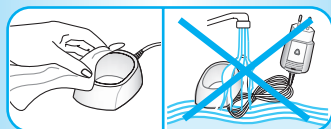

Bürste
wechseln

zeigt das SmartDisplay «Bürste wechseln» an. Tauschen Sie sie gegen eine neue Aufsteckbürste aus, um optimale Putzergebnisse zu erreichen. Falls Sie vor Anzeige der Meldung «Bürste wechseln» eine ungewöhnliche Abnutzung feststellen, tauschen Sie Ihre Aufsteckbürste sofort aus.

Reinigungsempfehlungen

- Spülen Sie Ihre Aufsteckbürste nach jedem Gebrauch gründlich unter fließendem Wasser.
- Ziehen Sie die Aufsteckbürste vom Handstück ab und reinigen Sie beide Teile separat unter fließendem Wasser. Trocknen Sie sie anschließend, bevor Sie das Handstück auf das Ladeteil stellen.
- Bevor Sie das Ladeteil reinigen, müssen Sie es zunächst auseinander nehmen. Der Ladering und der SmartPlug sollten niemals in der Spülmaschine gereinigt werden. Alle anderen Teile (Basisstation, Basisplatte und Schutzabdeckung) sind spülmaschinenfest.
- Von Zeit zu Zeit können Sie auch den Ladering und den SmartPlug mit einem feuchten Tuch reinigen. Das SmartPlug Ladeteil sollte niemals ins Wasser gelegt werden.

Änderungen vorbehalten.

Dieses Gerät entspricht den EU-Richtlinien EMV 89/336/EWG und Niederspannung 73/23/EWG.

Dieses Gerät enthält Akkus. Im Interesse des Umweltschutzes sollte das Gerät am Ende seiner Lebensdauer nicht mit dem Hausmüll entsorgt werden. Die Entsorgung kann über den Oral-B Braun Kundendienst oder über entsprechende Sammelstellen in Ihrem Land erfolgen.