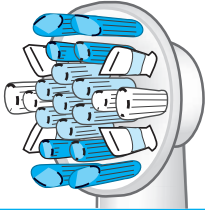

Brossette Oral-B MicroPulse

La brosselette Oral-B MicroPulse est recommandée pour une hygiène quotidienne en profondeur. Elle est pourvue des poils MicroPulse qui pénètrent en profondeur dans les espaces interdentaires difficiles d'accès et qui retirent en douceur la plaque dentaire invisible. Les soies extérieures de la brosselette enveloppent chaque dent, ce qui permet de retirer l'ensemble de la plaque dentaire de manière exceptionnelle.

Brossette ProBright (uniquement sur le modèle de luxe)

La brosselette ProBright permet un éclat naturel des dents, en usage occasionnel ou quotidien. Elle est pourvue d'une coupelle polissante préconisée par des dentistes qui permet d'effacer les taches de café, de thé et de tabac et faire briller de manière particulièrement efficace.

Nous ne recommandons pas d'utiliser les brosselettes ProBright ou Oral-B MicroPulse avec des appareils dentaires. La brosselette Oral-B Ortho est conçue spécifiquement pour l'hygiène des dents portant des appareils et peut être utilisée avec Oral-B Triumph.

Oral-B Triumph est doté d'une Smart Technology qui vous aide à vous rappeler quand remplacer votre brosselette pour obtenir des résultats optimaux. Les dentistes recommandent de changer la brosselette tous les 3 mois. Dès que la brosselette Oral-B MicroPulse ou ProBright a dépassé la durée d'utilisation recommandée, l'affichage SmartDisplay indique