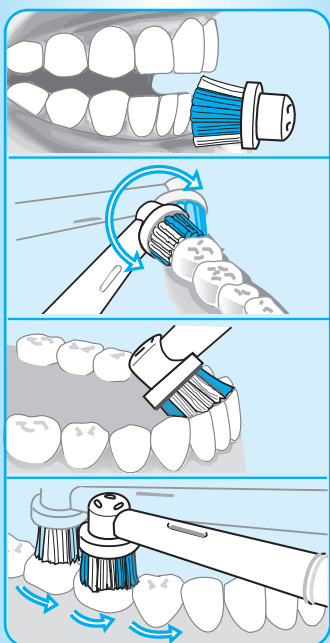

Tecnica d'uso dello spazzolino

- passare lentamente la testina da dente a dente
- mantenere la testina sulla posizione per alcuni secondi prima di passare oltre
- oltre ai denti spazzolare anche le gengive, prima l'esterno, quindi l'interno, infine le superfici di masticazione
- non premere troppo forte né strofinare, è sufficiente lasciare che lo spazzolino svolga la propria azione

Per aiutarvi a ottenere risultati ottimali, **Oral-B Triumph** è dotato di una funzione di controllo che garantisce l'applicazione del corretto grado di pressione. Questa caratteristica contribuisce a difendere le gengive da un'azione eccessiva semplificando l'uso dello spazzolino. Se si applica troppa pressione, il movimento oscillante della testina continua, ma la pulsazione viene sospesa. Inoltre, per sottolineare la differenza, si avverte un suono diverso.

Modalità spazzolino

Oral-B Triumph offre varie modalità spazzolino per le diverse esigenze di igiene orale:

- «Pulizia» – per un'igiene orale eccezionale.
- «Delicato» – per un'igiene delicata ma profonda delle zone sensibili.
- «Massaggio» – stimola delicatamente le gengive.
- «Lucidatura» (solo modello deluxe) – lucida e sbianca in modo naturale; per uso occasionale o per tutti i giorni.

Come cambiare modalità spazzolino: