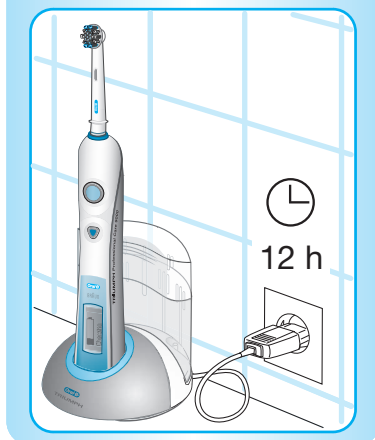

Descrizione di Oral-B Triumph

- a Testina Oral-B MicroPulse
- b Pulsante acceso/spento
- c Pulsante modalità spazzolino
- d Manico
- e SmartDisplay
- f Caricatore SmartPlug (include anello di ricarica e SmartPlug)
- g Piastra base
- h Base
- i Copertura protettiva
- j Testina ProBright™ (solo modello deluxe)

Un comodo contenitore da viaggio (solo modello deluxe) contiene lo spazzolino **Oral-B Triumph** e due testine Oral-B (compatibili con tutti i modelli tranne che con Oral-B CrossAction Power e Oral-B Sonic Complete).

Collegamento e ricarica

Oral-B Triumph ha un manico impermeabile, è sicuro dal punto di vista elettrico ed è appositamente studiato per l'uso in bagno.

Per assemblare la base (h) nell'unità di ricarica staccare innanzitutto la piastra base (g) (①, pagina 3). Collocare l'anello di ricarica nella base e collegare la piastra base come illustrato (② e ③, pagina 3). Quindi inserire la copertura protettiva (i) sul retro della base (vedi figura ④, pagina 3).