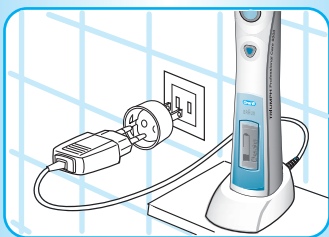

- Inserire la SmartPlug in una presa elettrica e collocare il manico dello spazzolino (d) sul caricatore. In alternativa caricare **Oral-B Triumph** collocando il manico direttamente nell'anello di carica con la SmartPlug inserita.
- Sullo SmartDisplay dovrebbe apparire il simbolo di una batteria. Mentre il manico viene caricato il simbolo della batteria si riempie e viene visualizzato «in Carica». Una volta che il manico è completamente carico, lo SmartDisplay visualizza «Piena carica». Una carica completa richiede almeno 12 ore e consente circa due settimane di uso normale.

Nota bene: se il simbolo della batteria non viene visualizzato immediatamente, continuare il caricamento; apparirà dopo 10 – 15 minuti.

- Quando la batteria ricaricabile è bassa, le barre del simbolo corrispondente scompaiono per visualizzare «Bassa carica». Lo spazzolino rallenterà fino a fermarsi. È il momento di ricaricare **Oral-B Triumph**. Quando la batteria è completamente scarica viene visualizzato «Scarico». Per poter usare lo spazzolino per 2 minuti sarà quindi necessaria una carica di 15 minuti.
- Per l'uso quotidiano è possibile lasciare il manico dello spazzolino sulla base in modo da conservare la carica completa. Non c'è rischio di sovraccaricare la batteria.
- Per preservare la massima capacità della batteria ricaricabile, scollegare l'unità di ricarica e utilizzare lo spazzolino normalmente fino al completo scaricamento almeno una volta ogni 6 mesi.

Oral-B Triumph è comodo da portare in viaggio dal momento che richiede solo il caricatore compatto SmartPlug ed un adattatore specifico per la ricarica all'estero. La SmartPlug si adatta automaticamente a tutti i tipi di alimentazione.

Le specifiche elettriche sono riportate sulla SmartPlug.

Personalizzazione di Oral-B Triumph

Prima dell'uso è possibile programmare lo spazzolino in base alle proprie esigenze specifiche. **Oral-B Triumph** è dotato di un'innovativa tecnologia «intelligente» che consente di impostare la lingua e i tempi più adatti alle vostre necessità.