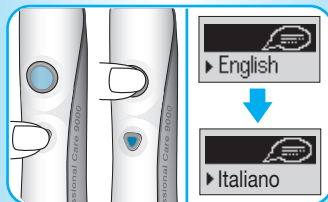

Tenere premuto il pulsante di modalità spazzolino (c) fino a che viene visualizzato «English». Premendo brevemente il pulsante acceso/spento (b) è possibile scorrere 13 lingue diverse. Per confermare la lingua desiderata, premere ancora brevemente il pulsante di modalità spazzolino fino ad accedere direttamente al menu di selezione timer.

Selezione del timer

Il «Timer 2 minuti» emette un segnale acustico prolungato allo scadere del tempo d'uso di 2 minuti raccomandato dai dentisti. Il «Timer Professionl.» vi aiuta a trattare in modo uniforme tutti e quattro i quadranti della bocca. Ad intervalli di 30 secondi indica con un breve segnale acustico che è necessario passare al quadrante successivo della bocca; una volta raggiunta la tacca dei due minuti raccomandati segue un segnale acustico prolungato.

Su **Oral-B Triumph** il «Timer Professionl.» è attivato di default. Dopo aver confermato la lingua per passare al «Timer 2 minuti» è sufficiente premere il pulsante on/off e modificare l'impostazione. Successivamente, premere il pulsante della modalità spazzolino per confermare la selezione.

Uso di Oral-B Triumph

Collegare lo spazzolino Oral-B al manico. È possibile utilizzare qualsiasi tipo di dentifricio. Per evitare schizzi, prima di accendere l'apparecchio appoggiare ai denti la testina.