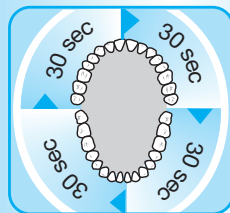

Timer wählen

Der «2-Minuten-Timer» zeigt durch ein längeres stotterndes Geräusch an, wann die von Zahnärzten empfohlene zweiminütige Mindestputzzeit erreicht worden ist. Der «Professional Timer» hilft Ihnen dabei, alle vier Quadranten Ihres Mundes gleichmäßig zu putzen. Er signalisiert mit einem kurzen stotternden Geräusch in Abständen von 30 Sekunden, dass es Zeit ist, zum nächsten Quadranten überzugehen. Darauf folgt ein längeres stotterndes Geräusch, wenn Sie die Zwei-Minuten-Grenze erreicht haben.

Bei Lieferung der **Oral-B Triumph** ist der «Professional Timer» aktiviert. Falls Sie auf den «2-Minuten-Timer» umschalten möchten, nachdem Sie die Sprache bestätigt haben, drücken Sie lediglich die Ein-/Aus-Taste, um die Einstellung zu ändern. Drücken Sie anschließend die Putzart-Taste, um Ihre Auswahl zu bestätigen.

Benutzung der Oral-B Triumph

Setzen Sie eine Oral-B Aufsteckbürste auf das Handstück auf. Sie können jede Art von Zahnpasta verwenden. Um ein Verspritzen zu vermeiden, führen Sie die Bürste an die Zähne, bevor Sie das Handstück einschalten.