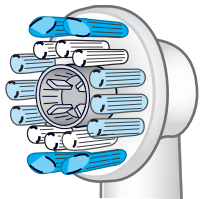

Brossette Oral-B MicroPulse

La brosselette Oral-B MicroPulse est recommandée pour une hygiène quotidienne en profondeur. Elle est pourvue des poils MicroPulse qui pénètrent en profondeur dans les espaces interdentaires difficiles d'accès et qui retirent en douceur la plaque dentaire invisible. Les soies extérieures de la brosselette enveloppent chaque dent, ce qui permet de retirer l'ensemble de la plaque dentaire de manière exceptionnelle.

Brossette ProBright (uniquement sur le modèle de luxe)

La brosselette ProBright permet un éclat naturel des dents, en usage occasionnel ou quotidien. Elle est pourvue d'une coupelle polissante préconisée par des dentistes qui permet d'effacer les taches de café, de thé et de tabac et faire briller de manière particulièrement efficace.

Nous ne recommandons pas d'utiliser les brosselettes ProBright ou Oral-B MicroPulse avec des appareils dentaires. La brosselette Oral-B Ortho est conçue spécifiquement pour l'hygiène des dents portant des appareils et peut être utilisée avec Oral-B Triumph.

Oral-B Triumph est doté d'une Smart Technology qui vous aide à vous rappeler quand remplacer votre brosselette pour obtenir des résultats optimaux. Les dentistes recommandent de changer la brosselette tous les 3 mois. Dès que la brosselette Oral-B MicroPulse ou ProBright a dépassé la durée d'utilisation recommandée, l'affichage SmartDisplay indique