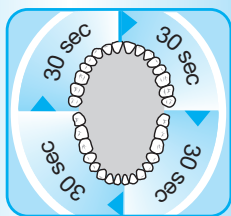

Επιλέξτε τη γλώσσα σας

Η **Oral-B Triumph** διατίθεται με τα αγγλικά ως προεπιλεγμένη γλώσσα. Εάν επιθυμείτε να μεταβείτε σε άλλη γλώσσα, ακολουθήστε την εξής διαδικασία: Πιέστε και κρατήστε πιεσμένο το κουμπί του τρόπου βουρτσίσματος (c) έως ότου εμφανιστεί η ένδειξη «English» («αγγλικά»). Πιέζοντας γρήγορα το κουμπί ανοίγμ./κλεισίμ. (b) μπορείτε να μετακινηθείτε σε 13 γλώσσες. Για να επιβεβαιώσετε τη γλώσσα επιλογής σας, πιέστε γρήγορα το κουμπί του τρόπου βουρτσίσματος ξανά. Αυτό θα σας οδηγήσει, επίσης, στο μενού επιλογής χρονόμετρου.