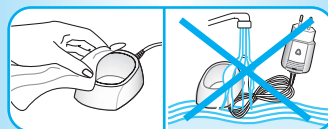

Recommandations d'entretien

- Après le brossage, rincez avec soin la brosse à l'eau courante.
- Retirez la brosse de la poignée et nettoyez les deux éléments séparément à l'eau courante. Puis essuyez-les avant de reposer la poignée sur l'unité de recharge.
- Avant de nettoyer l'unité de recharge, assurez-vous de la démonter au préalable. La bague de recharge et la fiche SmartPlug ne doivent **jamais** être mises dans le lave-vaisselle. Par contre, tous les autres éléments (socle, plaque support et couvercle de protection) supportent la machine à laver la vaisselle.
- Vous pouvez aussi nettoyer la bague de recharge et la fiche SmartPlug avec un chiffon humide de temps à autre. Le chargeur SmartPlug ne doit jamais être mis dans l'eau.

Sujet à modification sans préavis.

Cet appareil est conforme aux normes Européennes fixées par les Directives 89/336/EEC et la directive Basse Tension 73/23/EEC.

Ce produit contient des accumulateurs rechargeables. Pour la protection de l'environnement, ne jetez pas le produit usagé avec les ordures ménagères. L'élimination peut avoir lieu dans un centre de service après-vente Oral-B Braun ou dans des lieux de collecte adaptés mis à votre disposition dans votre pays.

Remplacer
Brossette