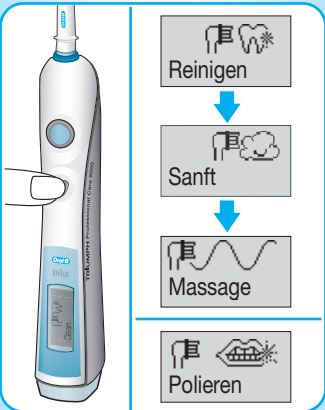

Putzarten

Die **Oral-B Triumph** bietet mehrere Putzarten für die verschiedenen Anforderungen der Mundpflege:

«Reinigen»	– Außergewöhnliche Mundreinigung.
«Sanft»	– Schonende, aber gründliche Reinigung für empfindliche Bereiche.
«Massage»	– Sanfte Stimulierung des Zahnfleisches.
«Polieren» (nur Luxusausführung)	– Außergewöhnliches Polieren und natürliches Aufhellen beim gelegentlichen oder täglichen Gebrauch.

Umschalten zwischen den Putzarten:

- Die **Oral-B Triumph** startet automatisch in der Putzart «Reinigen», wenn die Ein-/Aus-Taste gedrückt wird.
- Um von der Putzart «Reinigen» zur Putzart «Sanft» zu wechseln, drücken Sie einmal die Putzart-Taste.
- Wenn Sie in die Putzart «Massage» umschalten möchten, drücken Sie die Putzart-Taste erneut und lassen Sie die Bürste Ihr Zahnfleisch massieren.
- Die Putzart «Polieren» (nur Luxusausführung) wenden Sie am besten mit der Aufsteckbürste ProBright an. Sobald Sie die Aufsteckbürste ProBright aufgesteckt haben, drücken Sie die Ein-/Aus-Taste und Ihre Zahnbürste startet automatisch in der Putzart «Polieren» (siehe «Aufsteckbürsten»).
- Um von einer der Putzarten zur Putzart «Reinigen» zurückzukehren, drücken Sie die Putzart-Taste so oft bis sie zur Putzart «Reinigen» gelangen.
- Um Ihre Bürste auszuschalten, drücken Sie die Ein-/Aus-Taste.