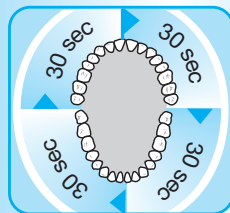

Tenere premuto il pulsante di modalità spazzolino (c) fino a che viene visualizzato «English». Premendo brevemente il pulsante acceso/spento (b) è possibile scorrere 13 lingue diverse. Per confermare la lingua desiderata, premere ancora brevemente il pulsante di modalità spazzolino fino ad accedere direttamente al menu di selezione timer.

Selezione del timer

Il «Timer 2 minuti» emette un segnale acustico prolungato allo scadere del tempo d'uso di 2 minuti raccomandato dai dentisti. Il «Timer Professionl.» vi aiuta a trattare in modo uniforme tutti e quattro i quadranti della bocca. Ad intervalli di 30 secondi indica con un breve segnale acustico che è necessario passare al quadrante successivo della bocca; una volta raggiunta la tacca dei due minuti raccomandati segue un segnale acustico prolungato.

Su **Oral-B Triumph** il «Timer Professionl.» è attivato di default. Dopo aver confermato la lingua per passare al «Timer 2 minuti» è sufficiente premere il pulsante on/off e modificare l'impostazione. Successivamente, premere il pulsante della modalità spazzolino per confermare la selezione.

Uso di Oral-B Triumph

Collegare lo spazzolino Oral-B al manico. È possibile utilizzare qualsiasi tipo di dentifricio. Per evitare schizzi, prima di accendere l'apparecchio appoggiare ai denti la testina.