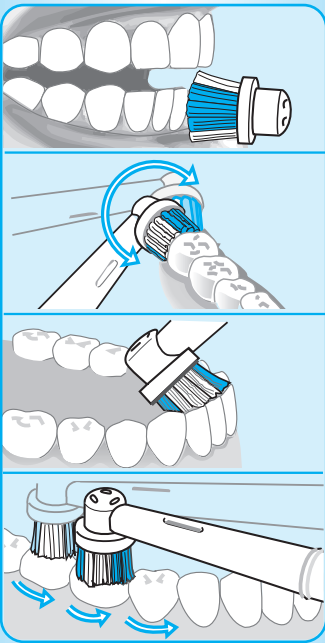

Putztechnik

- Führen Sie die Bürste langsam von Zahn zu Zahn.
- Halten Sie die Bürste einige Sekunden lang an einer Stelle, bevor Sie zum nächsten Zahn übergehen.
- Führen Sie die Bürste über Zähne und Zahnfleisch, beginnen Sie mit den Außenflächen, gehen Sie dann über zu den Innenflächen und putzen Sie schließlich auch die Kauflächen.
- Sie brauchen die Bürste nicht fest aufzudrücken. Die Zahnbürste sorgt automatisch für die richtige Putzbewegung.

Damit Sie optimale Putzergebnisse erzielen können, verfügt die **Oral-B Triumph** über eine Andruckkontrolle, um sicherzustellen, dass das richtige Maß an Druck angewendet wird. Dies schützt Ihr Zahnfleisch vor übermäßigem Putzen und erleichtert die Handhabung Ihrer Zahnbürste. Wenn Sie die Bürste zu fest andrücken, werden die ultraschnellen Seitwärtsbewegungen fortgesetzt, aber die sanft pulsierenden Vor- und Rückwärtsbewegungen setzen aus. Das dadurch veränderte Laufgeräusch zeigt an, dass sie den Druck vermindern sollten.

Putzarten

Die **Oral-B Triumph** bietet mehrere Putzarten für die verschiedenen Anforderungen der Mundpflege:

«Reinigen»	– Außergewöhnliche Mundreinigung.
«Sanft»	– Schonende, aber gründliche Reinigung für empfindliche Bereiche.
«Massage»	– Sanfte Stimulierung des Zahnfleisches.
«Polieren» (nur Luxusausführung)	– Außergewöhnliches Polieren und natürliches Aufhellen beim gelegentlichen oder täglichen Gebrauch.

Umschalten zwischen den Putzarten: