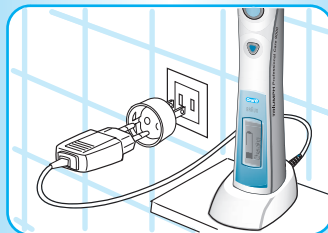

Σημείωση: Εάν το σύμβολο της μπαταρίας δεν εμφανιστεί αμέσως, συνεχίστε τη φόρτιση. Θα εμφανιστεί σε 10 - 15 λεπτά.

- Όταν η επαναφορτιζόμενη μπαταρία βρίσκεται σε χαμηλό επίπεδο, οι ράβδοι του συμβόλου της μπαταρίας θα εξαφανιστούν και θα εμφανιστεί η ένδειξη «Low» («Χαμηλή»). Η οδοντόβουρτσα σας θα επιβραδύνει τη λειτουργία της και στη συνέχεια θα σταματήσει, οπότε πρέπει να επαναφορτίσετε την **Oral-B Triumph**. Όταν η μπαταρία αποφορτιστεί εντελώς, θα εμφανιστεί η ένδειξη «Empty» («Άδεια»). Σε αυτή την περίπτωση, θα πρέπει να τη φορτίσετε για 15 λεπτά προτού μπορέσετε να τη χρησιμοποιήσετε για ένα βούρτσισμα διάρκειας 2 λεπτών.

- Για την καθημερινή χρήση, η λαβή της οδοντόβουρτσας μπορεί να φυλάσσεται επί της μονάδας φόρτισης για να διατηρεί την πλήρη ισχύ της. Δεν υπάρχει κίνδυνος υπερφόρτισης της μπαταρίας.

- Προκειμένου να διατηρηθεί η μέγιστη απόδοση της επαναφορτιζόμενης μπαταρίας, αποσυνδέετε τη μονάδα φόρτισης και αποφορτίζετε πλήρως τη λαβή μέσω της τακτικής χρήσης τουλάχιστον κάθε 6 μήνες.

Η **Oral-B Triumph** είναι εξυπηρετική όταν ταξιδεύετε διότι το μόνο που χρειάζεστε είναι ο μικρού μεγέθους φορτιστής SmartPlug και ένας κατάλληλος αντάπτορας ταξιδίου για να την επαναφορτίσετε στο εξωτερικό. Το SmartPlug προσαρμόζεται αυτόματα σε κάθε τάση ανά την υφήλιο.

Για τις ηλεκτρολογικές προδιαγραφές, διαβάστε την ετικέτα στο SmartPlug.