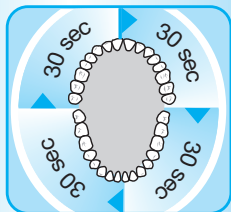

Choisissez votre langue

Oral-B Triumph est fourni avec l'anglais activé comme langue par défaut. Si vous souhaitez changer de langue, procédez comme suit :

Appuyez sur le bouton Mode de brosse (c) et continuez d'appuyer jusqu'à ce que la mention « English » s'affiche. En appuyant brièvement sur le bouton marche/arrêt (b) vous pouvez faire défiler 13 langues différentes. Pour confirmer la langue de votre choix, appuyez à nouveau brièvement sur le bouton Mode de brosse. Ceci vous conduira en outre directement au choix du minuteur.

Choisissez votre minuteur

Le « minuteur 2 minutes » vous indique, par une longue suite de bips sonores que la durée de brosse de 2 minutes, recommandée par le dentiste, est atteinte. Le « minuteur professionnel » vous aide à broser les quatre quadrants de votre bouche de manière uniforme. Il signale par une brève suite de bips sonores, répétée à 30 secondes d'intervalle, qu'il est temps de passer à un autre quadrant de la bouche et ensuite, par une longue suite de bips sonores, que vous avez atteint la limite des deux minutes recommandées.

Oral-B Triumph est fourni avec le « minuteur professionnel » activé. Si vous souhaitez passer au « minuteur 2 minutes » après avoir confirmé la langue de votre choix, il vous suffit d'appuyer sur le bouton marche/arrêt pour changer la configuration. Puis appuyez sur le bouton Mode de brosse pour confirmer votre choix.

Utilisation de l'Oral-B Triumph

Montez une brosette Oral-B sur la poignée. Vous pouvez utiliser n'importe quel type de dentifrice. Pour éviter les éclaboussures, approchez la brosette de vos dents avant de mettre l'appareil en marche.