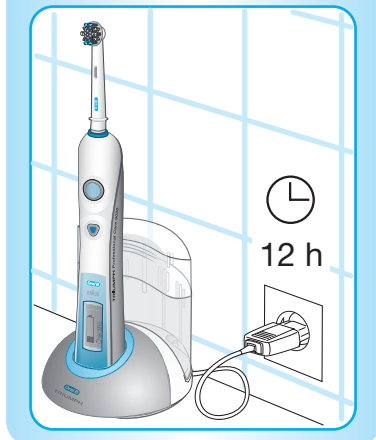

Beschreibung der Oral-B Triumph

- a Oral-B Aufsteckbürste MicroPulse
- b Ein-/Aus-Taste
- c Putzart-Taste
- d Handstück
- e SmartDisplay
- f SmartPlug Ladeteil (umfasst Lading und SmartPlug)
- g Basisplatte
- h Basisstation
- i Schutzabdeckung
- j Aufsteckbürste ProBright™ (nur Luxusausführung)

In dem praktischen Reise-Etui (nur Luxusausführung) können das Handstück der **Oral-B Triumph** sowie zwei Oral-B Aufsteckbürsten (außer Oral-B CrossAction Power und Oral-B Sonic Complete Aufsteckbürsten) verstaut werden.

Anschließen und Laden

Die **Oral-B Triumph** verfügt über ein wasserdichtes Handstück, ist elektrisch sicher und für die Benutzung im Bad ausgelegt.

Um die Basisstation (h) als Ladeteil zusammenzusetzen, nehmen Sie zunächst die Basisplatte (g) ab (①, Seite 3). Platzieren Sie den Lading in der Basisstation und bringen Sie die Basisplatte wie gezeigt (② und ③, Seite 3) an. Setzen Sie anschließend die Schutzabdeckung (i) an der Rückseite Ihrer Basisstation ein (siehe Darstellung ④, Seite 3).