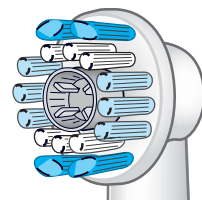

Testina Oral-B MicroPulse

La testina Oral-B MicroPulse è raccomandata per la pulizia profonda di tutti i giorni. È dotata di setole MicroPulse che penetrano in zone tra i denti difficili da raggiungere, rimuovendo delicatamente la placca nascosta. Le setole esterne dello spazzolino circondano ogni dente, garantendo una rimozione totale della placca.

Testina ProBright (solo modello deluxe)

La testina ProBright è stata studiata per lucidare i denti, occasionalmente oppure tutti i giorni. È dotata di una coppa lucidante simile a quella utilizzata dai dentisti per rimuovere macchie di caffè, tè e tabacco per un effetto di estrema luminosità.

È sconsigliabile utilizzare la testina ProBright o Oral-B MicroPulse in caso di apparecchi ortodontici. Con Oral-B Triumph è possibile utilizzare la testina Oral-B Ortho, studiata specificamente per pulire le zone circostanti apparecchi e mollette.

Oral-B Triumph è dotato di una tecnologia intelligente che segnala quando sostituire la testina per mantenere risultati ottimali. I dentisti ne raccomandano la sostituzione ogni tre mesi. Non appena la testina Oral-B MicroPulse o ProBright supera il periodo d'uso raccomandato, lo SmartDisplay visualizza «Sostituire Spazzolino». Per ottenere risultati di

2:00

Sostituire
Spazzolino