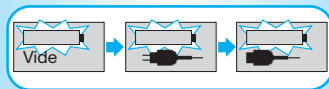

Oral-B Triumph est pratique pour les voyages car vous n'avez besoin que du chargeur compact SmartPlug et d'un adaptateur de voyage approprié pour pouvoir recharger l'appareil à l'étranger. La fiche SmartPlug s'adapte automatiquement à toutes les tensions électriques, dans le monde entier.

Pour les spécifications électriques, reportez-vous à l'imprimé sur la fiche SmartPlug.

Personnalisation de l'Oral-B Triumph

Avant de commencer, vous pouvez programmer votre brosse à dents pour qu'elle réponde à vos propres besoins. **Oral-B Triumph** est doté d'une Smart Technology innovante qui vous permet de choisir votre langue et le minuteur qui vous convient le mieux.