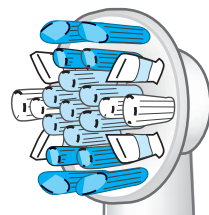

Testina Oral-B MicroPulse

La testina Oral-B MicroPulse è raccomandata per la pulizia profonda di tutti i giorni. È dotata di setole MicroPulse che penetrano in zone tra i denti difficili da raggiungere, rimuovendo delicatamente la placca nascosta. Le setole esterne dello spazzolino circondano ogni dente, garantendo una rimozione totale della placca.

Testina ProBright (solo modello deluxe)

La testina ProBright è stata studiata per lucidare i denti, occasionalmente oppure tutti i giorni. È dotata di una coppa lucidante simile a quella utilizzata dai dentisti per rimuovere macchie di caffè, tè e tabacco per un effetto di estrema luminosità.

È sconsigliabile utilizzare la testina ProBright o Oral-B MicroPulse in caso di apparecchi ortodontici. Con Oral-B Triumph è possibile utilizzare la testina Oral-B Ortho, studiata specificamente per pulire le zone circostanti apparecchi e mollette.

Oral-B Triumph è dotato di una tecnologia intelligente che segnala quando sostituire la testina per mantenere risultati ottimali. I dentisti ne raccomandano la sostituzione ogni tre mesi. Non appena la testina Oral-B MicroPulse o ProBright supera il periodo d'uso raccomandato, lo SmartDisplay visualizza «Sostituire Spazzolino». Per ottenere risultati di

2:00

Sostituire
Spazzolino