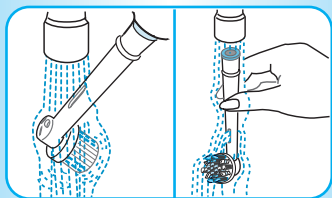

pulizia ottimali sostituire con una nuova testina.
Se prima di ricevere il messaggio «Sostituire Spazzolino» si notasse un'usura inconsueta, provvedere immediatamente alla sostituzione.

Raccomandazioni per l'igiene

- Dopo l'uso, risciacquare accuratamente la testina sotto acqua corrente.
- Rimuovere la testina dal manico e pulire separatamente le due parti sotto acqua corrente. Quindi asciugarle con un panno prima di collocare il manico sulla base.