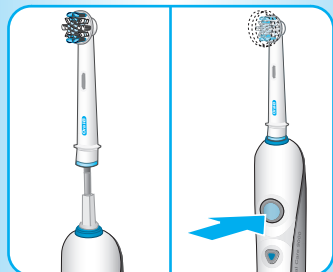

Χρησιμοποιώντας την Oral-B Triumph

Εφαρμόστε μια κεφαλή βούρτσας Oral-B στη λαβή. Μπορείτε να χρησιμοποιήσετε οποιοδήποτε είδος οδοντόπαστας. Για να αποφύγετε τις πιτσιλιές, κατευθύνετε την κεφαλή στα δόντια σας πριν ενεργοποιήσετε τη συσκευή.