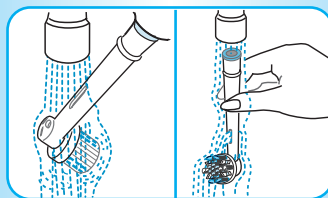

Οδηγίες για τον καθαρισμό της βούρτσας

- Μετά το βούρτσισμα, ξεπλύνετε καλά την κεφαλή της βούρτσας με νερό της βρύσης.
- Απομακρύνετε την κεφαλή από τη λαβή και καθαρίστε τα δυο μέρη χωριστά με νερό της βρύσης. Στη συνέχεια, σκουπίστε και στεγνώστε τα πριν τοποθετήσετε τη λαβή στη μονάδα φόρτισης.
- Πριν καθαρίσετε τη μονάδα φόρτισής σας, βεβαιωθείτε πρώτα ότι την αποσυναρμολογήσατε. Ο δακτύλιος φόρτισης και το φις SmartPlug δεν πρέπει ποτέ να μπαίνουν στο πλυντήριο πιάτων. Ωστόσο, όλα τα άλλα εξαρτήματα (σταθμός βάσης, πλάκα βάσης και προστατευτικό κάλυμμα) μπορούν να πλυθούν στο πλυντήριο πιάτων.
- Περιστασιακά, μπορείτε επίσης να καθαρίσετε το δακτύλιο φόρτισης και το φις SmartPlug με ένα υγρό πανί. Ο φορτιστής SmartPlug δεν θα πρέπει ποτέ να έρχεται σε επαφή με νερό.

Υπόκειται σε αλλαγές χωρίς προειδοποίηση.

Το προϊόν αυτό έχει κατασκευαστεί σύμφωνα με τις Ευρωπαϊκές Οδηγίες EMC 89/336/ΕΟΚ και Χαμηλών Ηλεκτρικών Τάσεων 73/23/ΕΟΚ.

Replace
Brushhead