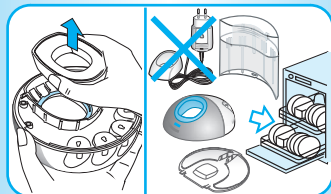

Bürste
wechseln

zeigt das SmartDisplay «Bürste wechseln» an. Tauschen Sie sie gegen eine neue Aufsteckbürste aus, um optimale Putzergebnisse zu erreichen. Falls Sie vor Anzeige der Meldung «Bürste wechseln» eine ungewöhnliche Abnutzung feststellen, tauschen Sie Ihre Aufsteckbürste sofort aus.

Reinigungsempfehlungen

- Spülen Sie Ihre Aufsteckbürste nach jedem Gebrauch gründlich unter fließendem Wasser.
- Ziehen Sie die Aufsteckbürste vom Handstück ab und reinigen Sie beide Teile separat unter fließendem Wasser. Trocknen Sie sie anschließend, bevor Sie das Handstück auf das Ladeteil stellen.
- Bevor Sie das Ladeteil reinigen, müssen Sie es zunächst auseinander nehmen. Der Ladering und der SmartPlug sollten niemals in der Spülmaschine gereinigt werden. Alle anderen Teile (Basisstation, Basisplatte und Schutzabdeckung) sind spülmaschinenfest.
- Von Zeit zu Zeit können Sie auch den Ladering und den SmartPlug mit einem feuchten Tuch reinigen. Das SmartPlug Ladeteil sollte niemals ins Wasser gelegt werden.

Änderungen vorbehalten.

Dieses Gerät entspricht den EU-Richtlinien EMV 89/336/EWG und Niederspannung 73/23/EWG.

Dieses Gerät enthält Akkus. Im Interesse des Umweltschutzes sollte das Gerät am Ende seiner Lebensdauer nicht mit dem Hausmüll entsorgt werden. Die Entsorgung kann über den Oral-B Braun Kundendienst oder über entsprechende Sammelstellen in Ihrem Land erfolgen.